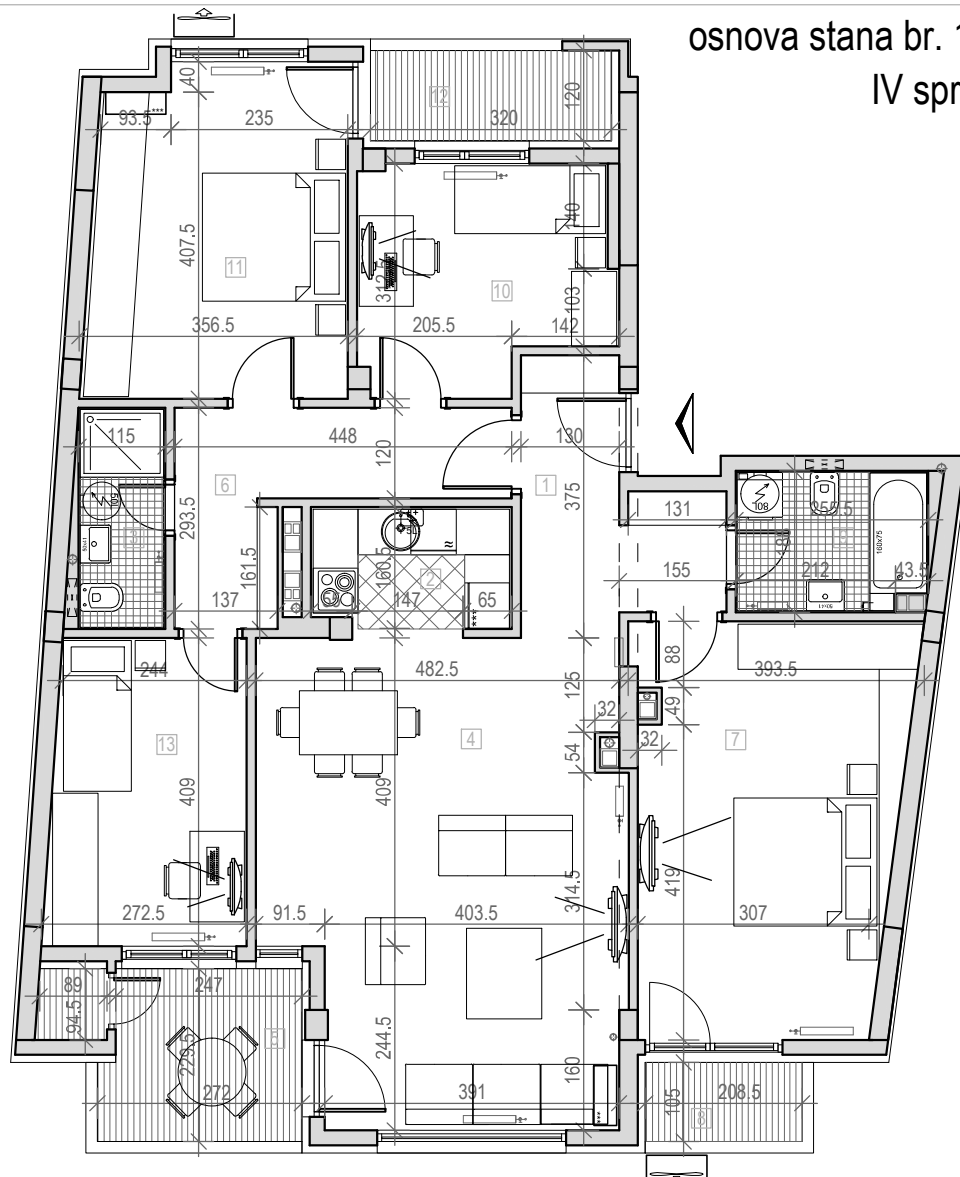

osnova stana br. 10
IV sprat

STAMBENA ZGRADA
Po+P+4+Pk
Novi Sad, Ul. Jaše Ignjatovića 4
K.P. 9235/2, K.O. Novi Sad I

IV SPRAT		
STAN BR. 10		
br.	prostorija	površina/m ²
1	ULAZ	7,15
2	KUHINJA	4,23
3	KUPATILO	3,38
4	DN. SOBA	29,51
5	LOBA	6,90
6	DEGAŽM.	7,84
7	SP. SOBA	19,03
8	LOBA	2,16
9	KUPATILO	4,69
10	SP. SOBA	9,52
11	SP. SOBA	14,90
12	LOBA	3,84
13	SP. SOBA	10,56
UKUPNO		123,70 m²

LEGENDA SIMBOLA:

	VENTILATOR
	KANALIZACIONA VERTIKALA
	VENTILACIONI KANAL
	RADIJATORI/SUŠAČ (KUPATILO)
	UNUTRAŠNJA JEDINICA KLIME
	SPOLJNA JEDINICA KLIME

Ulica Jaše Ignjatovića