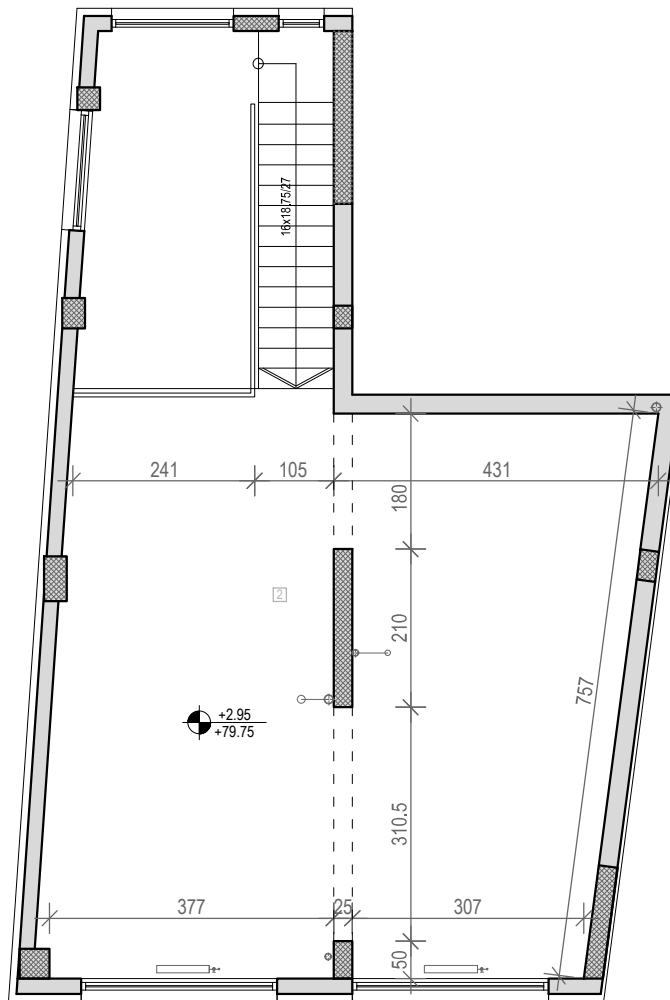

osnova lokala

lokal I nivo

lokal II nivo

STAMBENA ZGRADA
Po+P+4+Pk
Novi Sad, Ul. Jaše Ignjatovića 4
K.P. 9235/2, K.O. Novi Sad I

PRIZEMLJE		
LOKAL		
br.	prostorija	površina/m ²
1	LOKAL (I nivo)	13,12
2	LOKAL (II nivo)	61,21
UKUPNO		74.33 m²