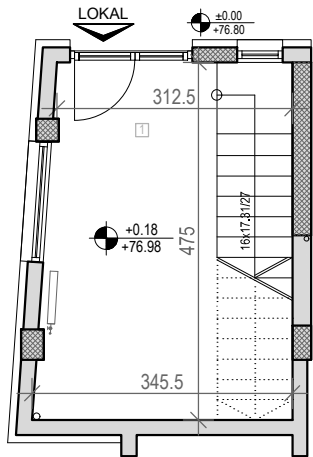

osnova lokala

lokal I nivo

lokal II nivo

STAMBENA ZGRADA
Po+P+4+Pk
Novi Sad, Ul. Jaše Ignjatovića 4
K.P. 9235/2, K.O. Novi Sad I

PRIZEMLJE		
LOKAL		
br.	prostorija	površina/m ²
1	LOKAL (I nivo)	13,12
2	LOKAL (II nivo)	61,21
UKUPNO		74.33 m²