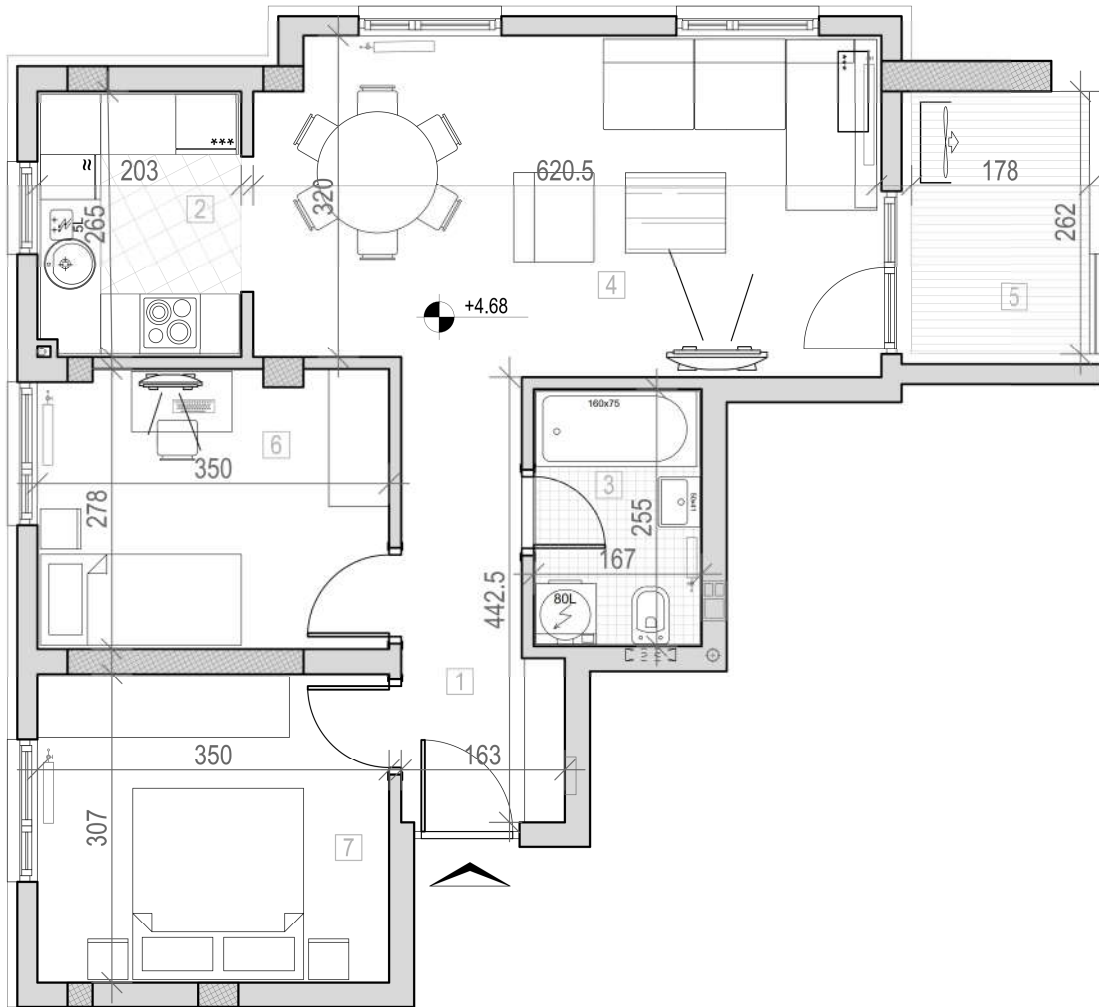

osnova stana br. 03  
I sprat

STAMBENA ZGRADA  
Po+P+4+Pk  
Novi Sad, Ul. Gundulićeva 31  
K.P. 8691/1, K.O. Novi Sad I

I SPRAT STAN BR. 03		
br.	prostoriya	površina/m <sup>2</sup>
1	ULAZ	5,95
2	KUHINJA	5,34
3	KUPATILO	4,26
4	DN. SOBA	20,69
5	LOĐA	4,98
6	SP. SOBA	9,59
7	SP. SOBA	10,75
<b>UKUPNO</b>		<b>61.56 m<sup>2</sup></b>

**LEGENDA SIMBOLA:**

	KANALIZACIONA VERTIKALA
	VENTILACIONI KANAL
	RADIJATOR/SUŠAČ (KUPATILO)
	UNUTRAŠNJA JEDINICA KLIME
	SPOLJNA JEDINICA KLIME