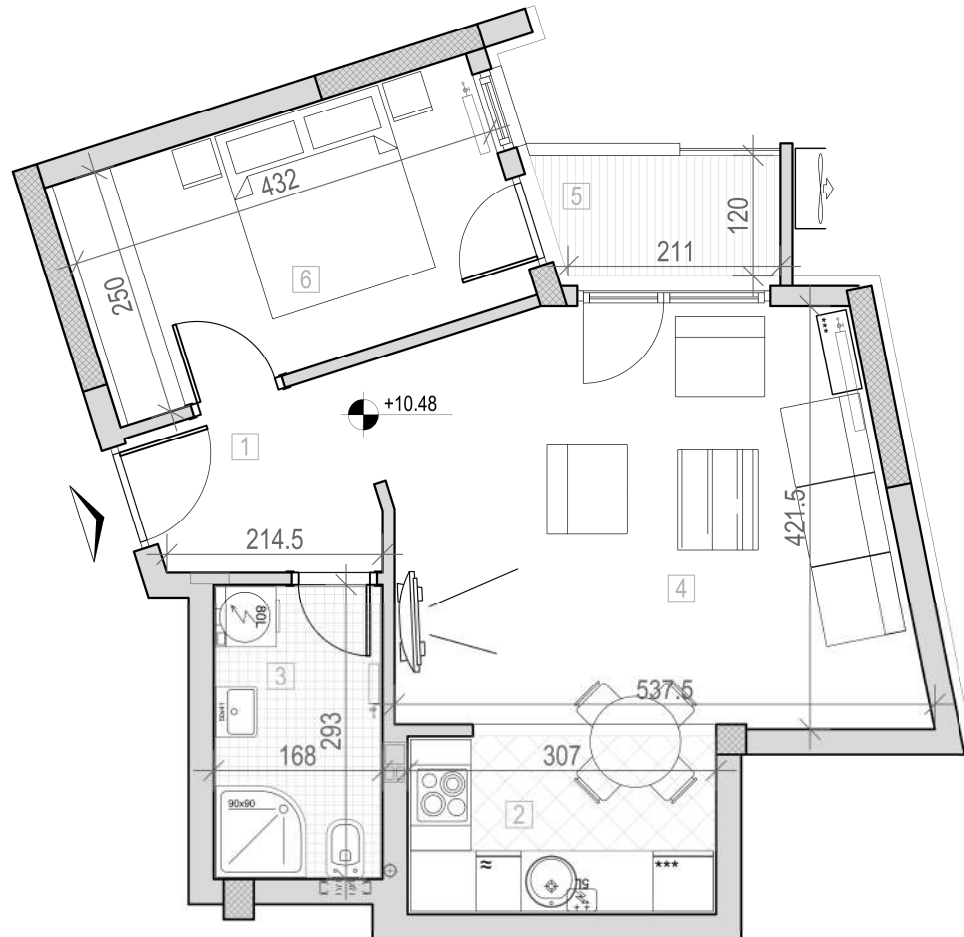

osnova stana br. 18
III sprat

STAMBENA ZGRADA
Po+P+4+Pk
Novi Sad, Ul. Gundulićeva 31
K.P. 8691/1, K.O. Novi Sad I

III SPRAT		
STAN BR. 18		
br.	prostorija	površina/m ²
1	ULAZ	3,85
2	KUHINJA	5,76
3	KUPATILO	4,92
4	DN. SOBA	20,84
5	LODA	2,76
6	SP. SOBA	10,99
UKUPNO		49.12 m²

LEGENDA SIMBOLA:

	KANALIZACIONA VERTIKALA
	VENTILACIONI KANAL
	RADIJATOR/SUŠAČ (KUPATILO)
	UNUTRAŠNJA JEDINICA KLIME
	SPOLJNA JEDINICA KLIME