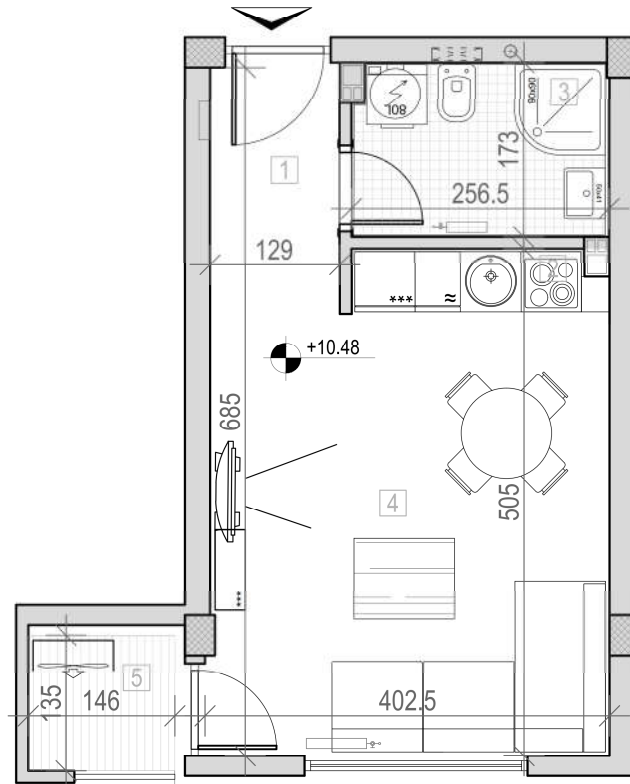

osnova stana br. 20  
III sprat

STAMBENA ZGRADA  
Po+P+4+Pk  
Novi Sad, Ul. Gundulićeva 31  
K.P. 8691/1, K.O. Novi Sad I

III SPRAT STAN BR. 20		
br.	prostoriya	površina/m <sup>2</sup>
1	ULAZ	3,18
2	KUHINJA	1,62
3	KUPATILO	4,38
4	DN. SOBA	17,52
5	LOĐA	1,97
<b>UKUPNO</b>		<b>28.67 m<sup>2</sup></b>