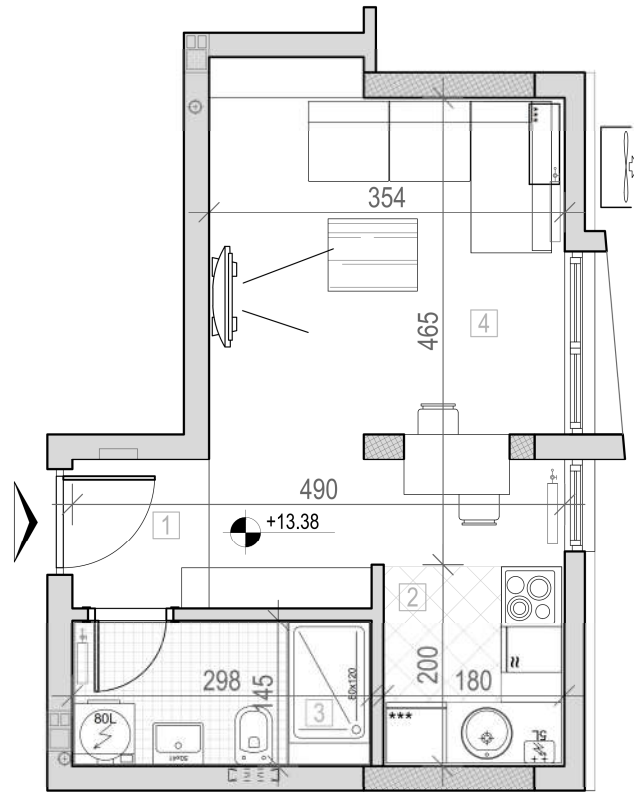

osnova stana br. 24
IV sprat

STAMBENA ZGRADA
Po+P+4+Pk
Novi Sad, Ul. Gundulićeva 31
K.P. 8691/1, K.O. Novi Sad I

IV SPRAT		
STAN BR. 24		
br.	prostorija	površina/m ²
1	ULAZ	1,92
2	KUHINJA	3,60
3	KUPATILO	4,32
4	DN. SOBA	17,66
UKUPNO		27.50 m²

LEGENDA SIMBOLA:

	KANALIZACIONA VERTIKALA
	VENTILACIONI KANAL
	RADIJATOR/SUŠAČ (KUPATILO)
	UNUTRAŠNJA JEDINICA KLIME
	SPOLJNA JEDINICA KLIME