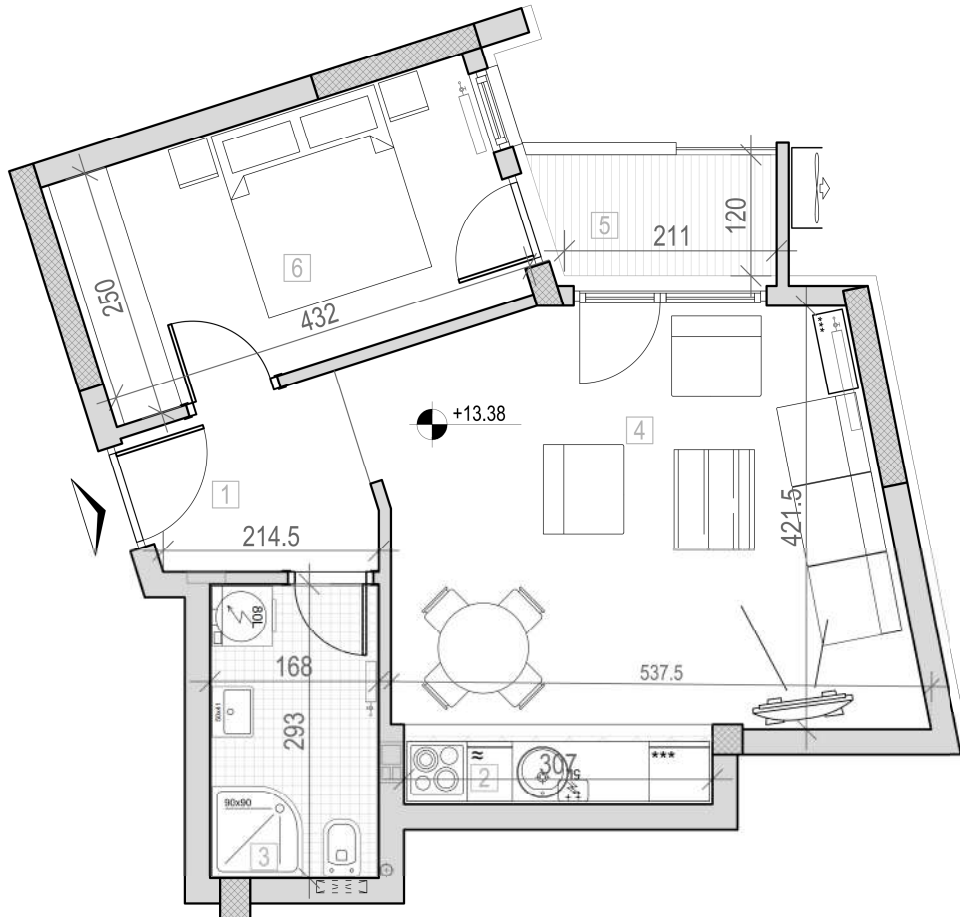

osnova stana br. 25  
IV sprat

STAMBENA ZGRADA  
Po+P+4+Pk  
Novi Sad, Ul. Gundulićeva 31  
K.P. 8691/1, K.O. Novi Sad I

IV SPRAT STAN BR. 25		
br.	prostorija	površina/m <sup>2</sup>
1	ULAZ	3,85
2	KUHINJA	2,43
3	KUPATILO	4,92
4	DN. SOBA	20,84
5	LOĐA	2,76
6	SP. SOBA	11,43
<b>UKUPNO</b>		<b>46,23 m<sup>2</sup></b>

**LEGENDA SIMBOLA:**

	KANALIZACIONA VERTIKALA
	VENTILACIONI KANAL
	RADIJATOR/SUŠAČ (KUPATILO)
	UNUTRAŠNJA JEDINICA KLIME
	SPOLJNA JEDINICA KLIME