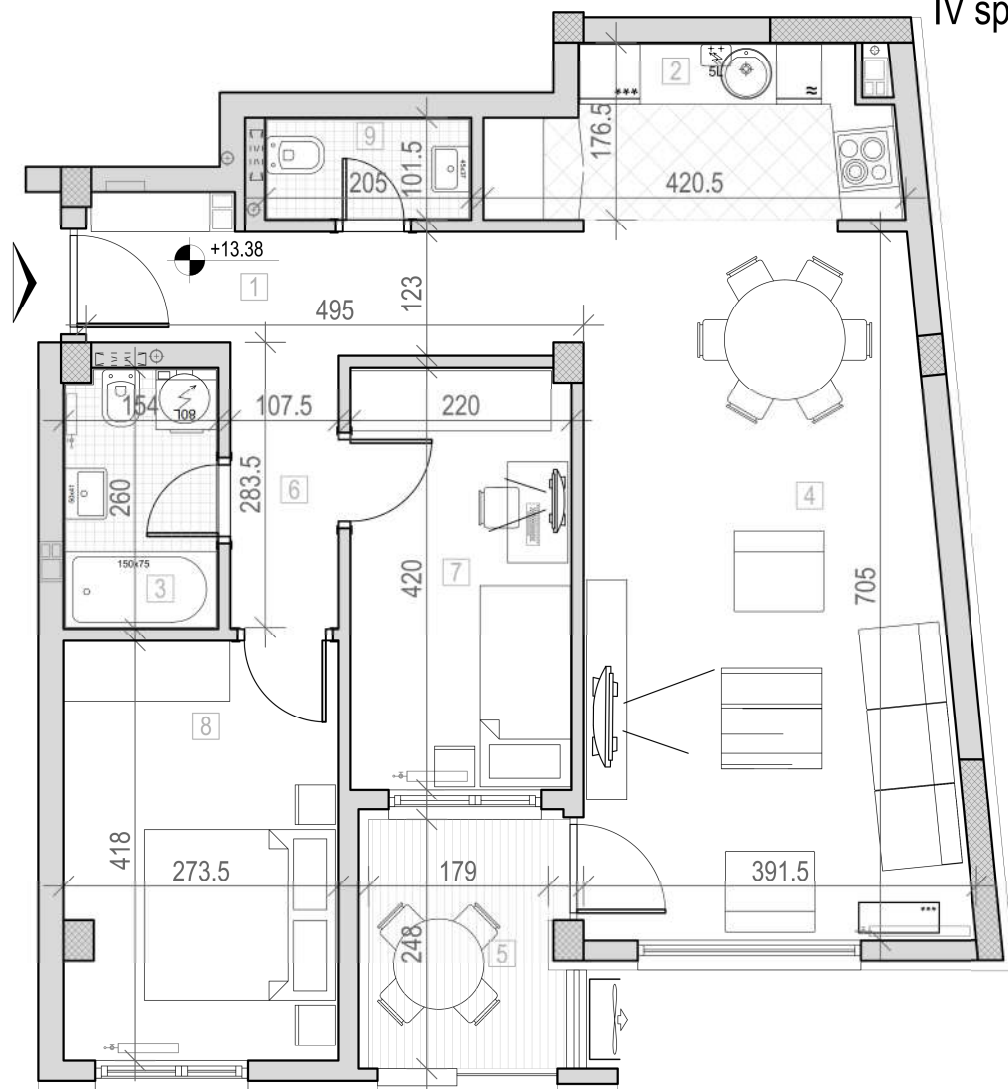

osnova stana br. 26
IV sprat

STAMBENA ZGRADA
Po+P+4+Pk
Novi Sad, Ul. Gundulićeva 31
K.P. 8691/1, K.O. Novi Sad I

IV SPRAT		
STAN BR. 26		
br.	prostoriya	površina/m ²
1	ULAZ	6,51
2	KUHINJA	6,61
3	KUPATILO	3,96
4	DN. SOBA	25,14
5	LODA	4,67
6	DEGAŽMAN	2,91
7	SP. SOBA	11,31
8	SP. SOBA	9,21
9	WC	2,08
UKUPNO		72.40 m²