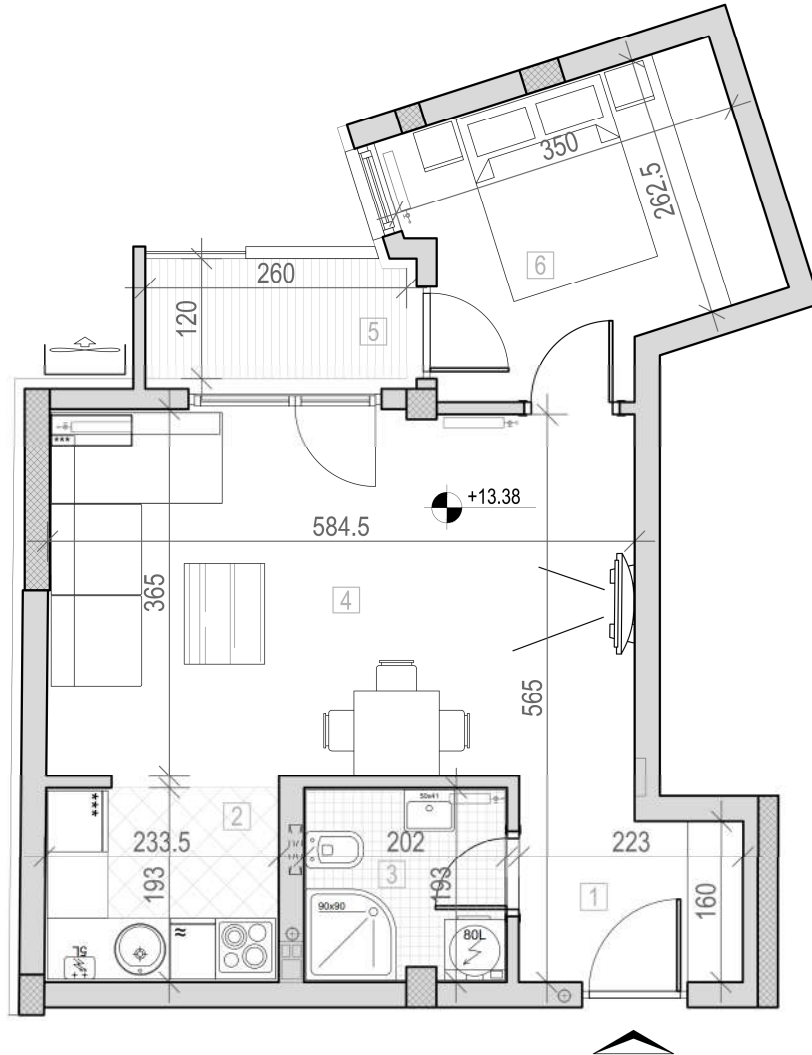

osnova stana br. 29
IV sprat

STAMBENA ZGRADA
Po+P+4+Pk
Novi Sad, Ul. Gundulićeva 31
K.P. 8691/1, K.O. Novi Sad I

IV SPRAT		
STAN BR. 29		
br.	prostoriya	površina/m ²
1	ULAZ	3,57
2	KUHINJA	4,49
3	KUPATILO	3,90
4	DN. SOBA	21,66
5	LODA	3,09
6	SP. SOBA	9,74
UKUPNO		46,45 m²

LEGENDA SIMBOLA:

	KANALIZACIONA VERTIKALA
	VENTILACIONI KANAL
	RADIJATOR/SUŠAČ (KUPATILO)
	UNUTRAŠNJA JEDINICA KLIME
	SPOLJNA JEDINICA KLIME