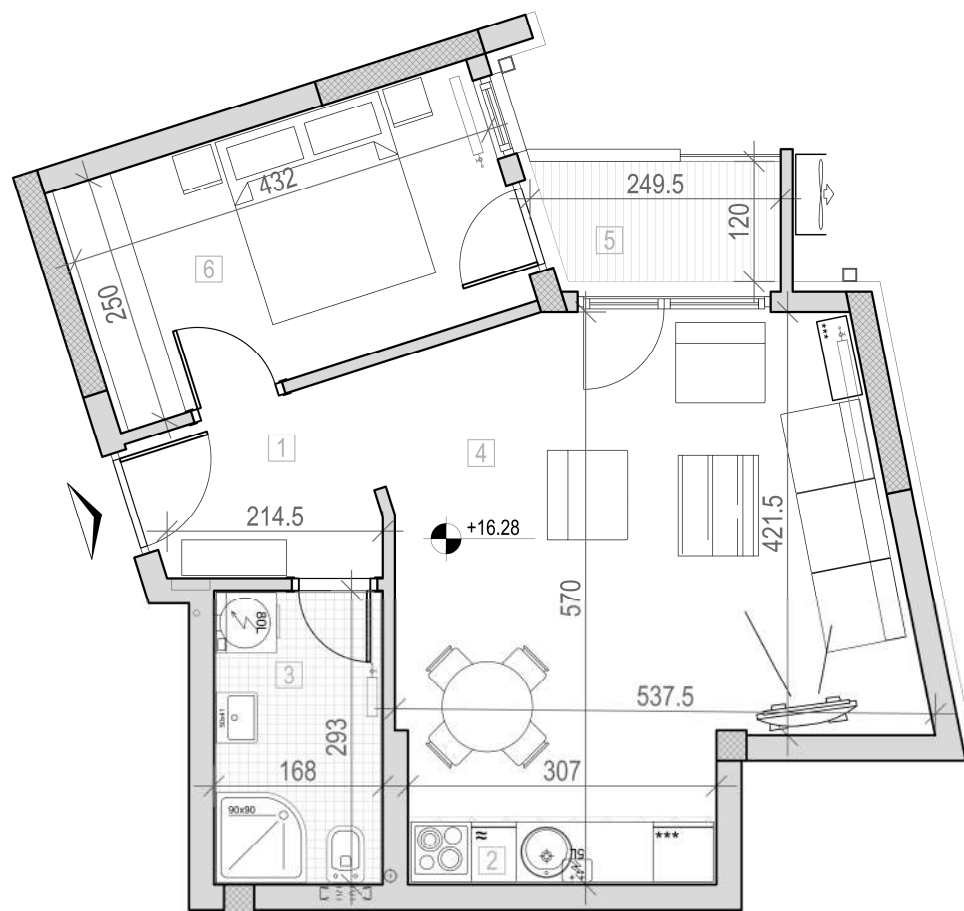

osnova stana br. 31  
potkrovlje

STAMBENA ZGRADA  
Po+P+4+Pk  
Novi Sad, Ul. Gundulićeva 31  
K.P. 8691/1, K.O. Novi Sad I

POTKROVLJE STAN BR. 31		
br.	prostoriya	površina/m <sup>2</sup>
1	ULAZ	3,85
2	KUHINJA	4,68
3	KUPATILO	4,92
4	DN. SOBA	20,85
5	LOĐA	2,76
6	SP. SOBA	10,99
<b>UKUPNO</b>		<b>48,05 m<sup>2</sup></b>

LEGENDA SIMBOLA:

	KANALIZACIONA VERTIKALA
	VENTILACIONI KANAL
	RADIJATOR/SUŠAČ (KUPATILO)
	UNUTRAŠNJA JEDINICA KLIME
	SPOLJNA JEDINICA KLIME