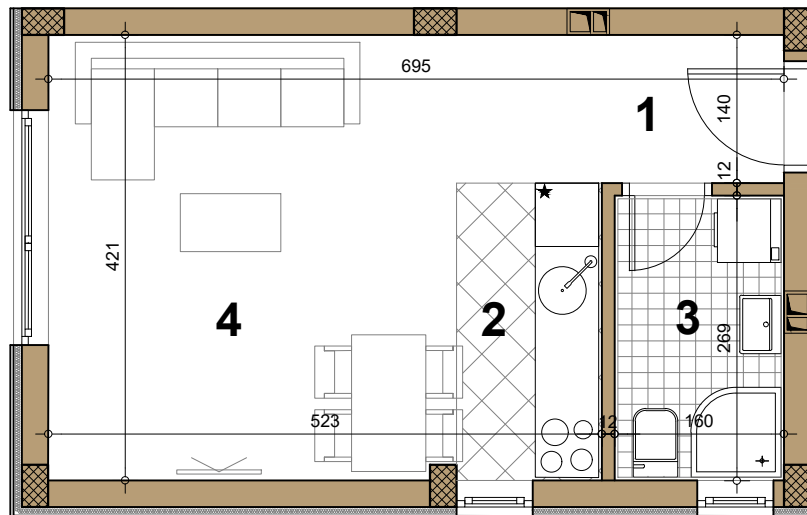

# STAMBENI OBJEKAT

Novi Sad, Laze Lazarevića br.38 - objekat 1

Prizemlje ▶ STAN 01

GARSONJERA

27.84 m<sup>2</sup>

◀ 01

## 01 - GARSONJERA

broj	naziv prostorije	obrada poda	površina (m <sup>2</sup> )
1	ulaz	parket	2.41
2	kuhinja	ker.pl.	4.20
3	kupatilo	ker.pl.	4.31
4	dnevna soba	parket	17.78
<b>UKUPNO NETO</b>			<b>28.70 m<sup>2</sup></b>
<b>UKUPNO NETO (-3%)</b>			<b>27.84 m<sup>2</sup></b>