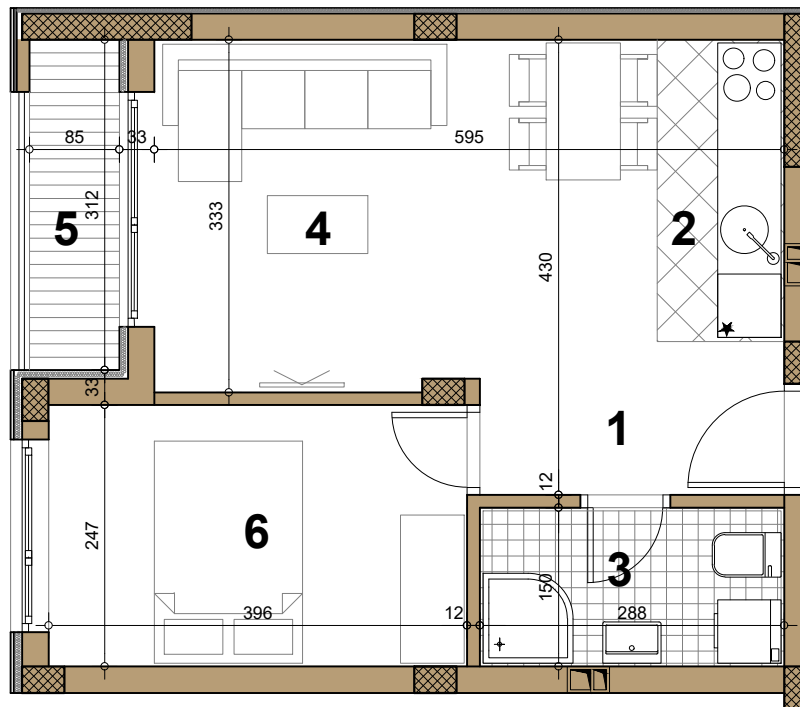

STAMBENI OBJEKAT

Novi Sad, Laze Lazarevića br.38 - objekat 1

Prizemlje ▶ STAN 02

DVOSOBAN

38.09 m²

02 - DVOSOBAN

broj	naziv prostorije	obrada poda	površina (m ²)
1	ulaz	parket	2.79
2	kuhinja	ker.pl.	5.73
3	kupatilo	ker.pl.	4.31
4	dnevna soba	parket	14.02
5	terasa	ker.pl.	2.65
6	spavaća soba	parket	9.77
UKUPNO NETO			39.27 m²
UKUPNO NETO (-3%)			38.09 m²