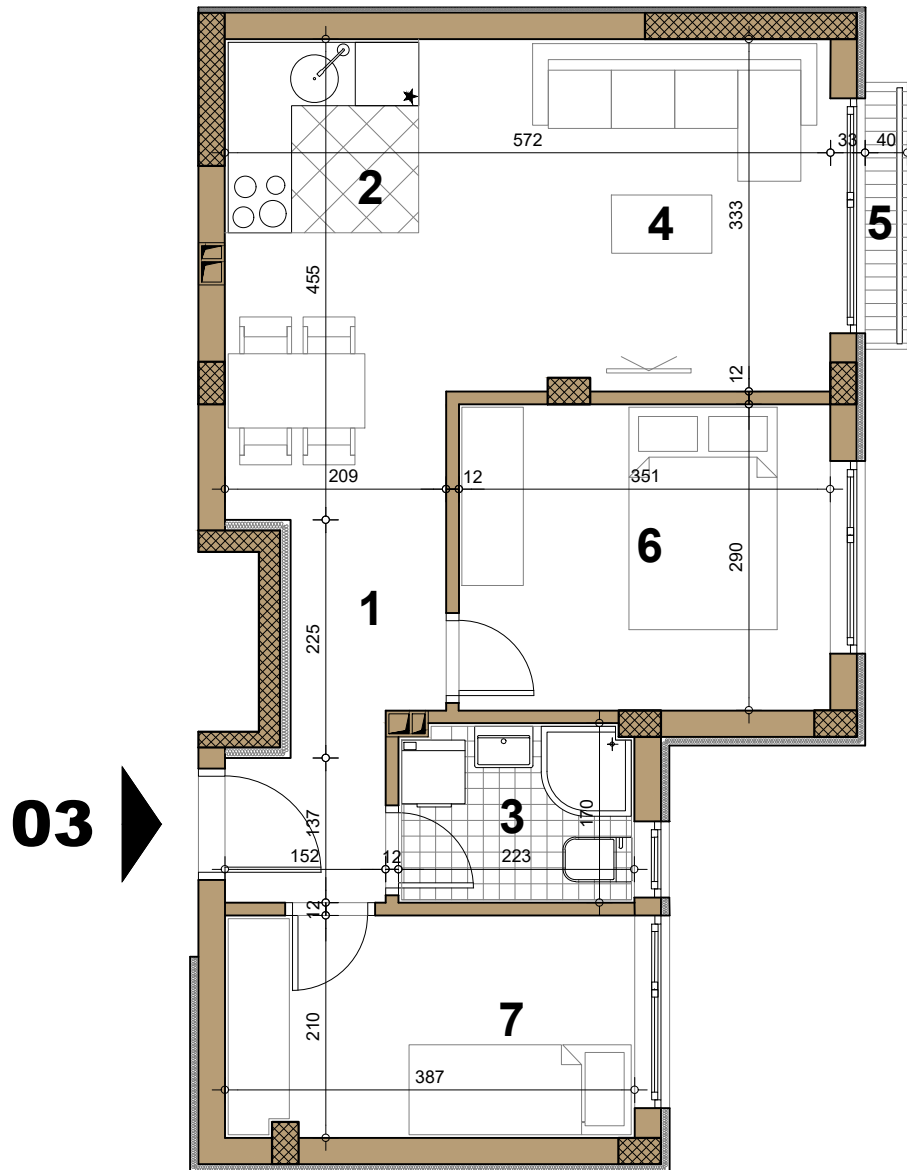

STAMBENI OBJEKAT

Novi Sad, Laze Lazarevića br.38 - objekat 1

Prizemlje ▶ STAN 03

TROSOBAN

48.24 m²

03 - TROSOBAN

| broj | naziv prostorije | obrada poda | površina (m ²) |
|--------------------------|------------------|-------------|----------------------------|
| 1 | ulaz | parket | 5.19 |
| 2 | kuhinja | ker.pl. | 3.79 |
| 3 | kupaćilo | ker.pl. | 3.71 |
| 4 | dnevna soba | parket | 17.74 |
| 5 | terasa | ker.pl. | 1.01 |
| 6 | spavaća soba | parket | 10.16 |
| 7 | spavaća soba | parket | 8.13 |
| UKUPNO NETO | | | 49.73 m² |
| UKUPNO NETO (-3%) | | | 48.24 m² |