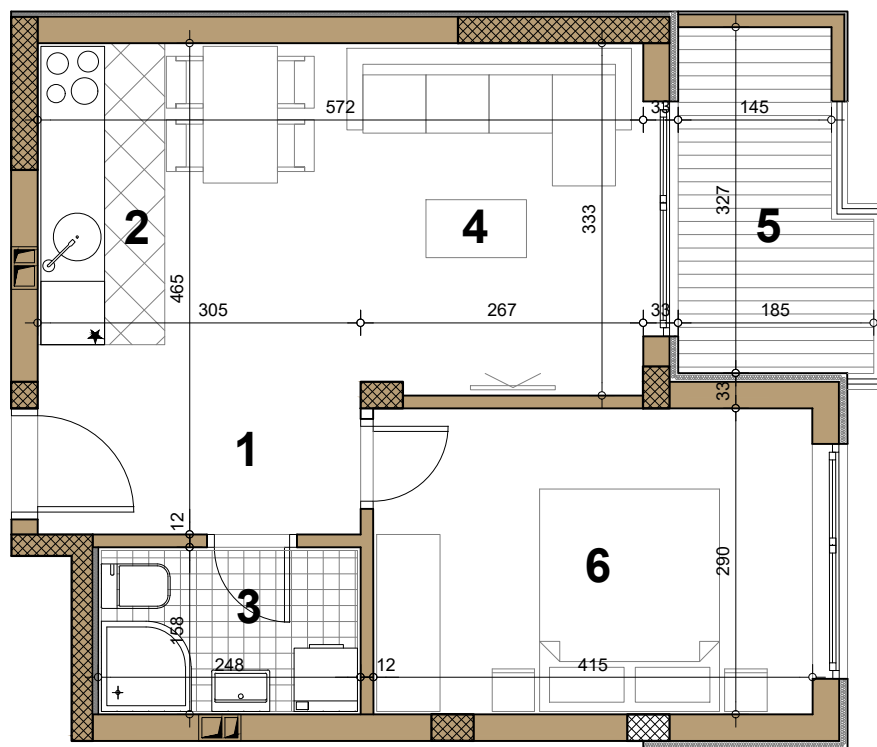

STAMBENI OBJEKAT

Novi Sad, Laze Lazarevića br.38 - objekat 1

I/II/III sprat ► STAN 04/08/12

DVOSOBAN

42.93 m²

04/08/12 ►

04/08/12 - DVOSOBAN

broj	naziv prostorije	obraća poda	površina (m ²)
1	ulaz	parket	4.01
2	kuhinja	ker.pl.	4.00
3	kupaćilo	ker.pl.	3.92
4	dnevna soba	parket	15.00
5	terasa	ker.pl.	5.32
6	spavaća soba	parket	12.01

UKUPNO NETO

44.26 m²

UKUPNO NETO (-3%)

42.93 m²