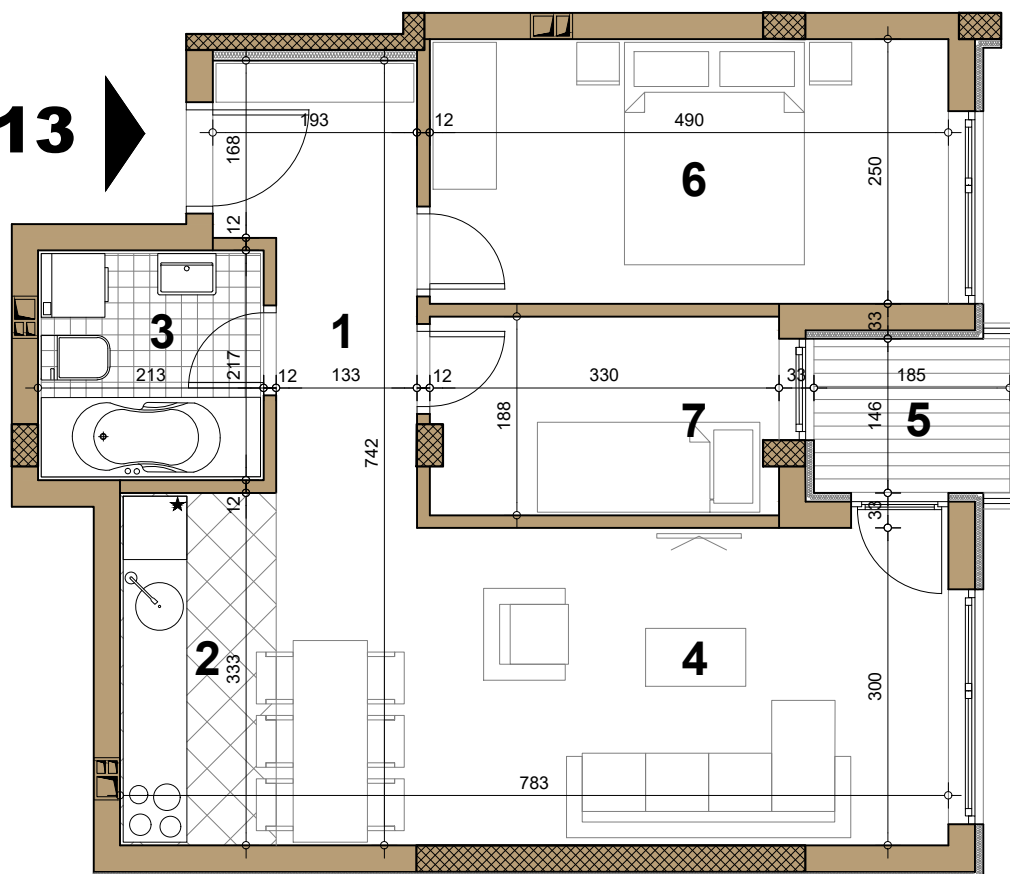

# STAMBENI OBJEKAT

Novi Sad, Laze Lazarevića br.38 - objekat 1

I/II/III sprat ▶ STAN 05/09/13

TROSOBAN

55.01 m<sup>2</sup>

**05/09/13** ▶

## 05/09/13 - TROSOBAN

| broj                     | naziv prostorije | obrađa poda | površina (m <sup>2</sup> ) |
|--------------------------|------------------|-------------|----------------------------|
| 1                        | ulaz             | parket      | 6.63                       |
| 2                        | kuhinja          | ker.pl.     | 4.91                       |
| 3                        | kupatilo         | ker.pl.     | 4.62                       |
| 4                        | dnevna soba      | parket      | 19.49                      |
| 5                        | terasa           | ker.pl.     | 2.70                       |
| 6                        | spavaća soba     | parket      | 12.25                      |
| 7                        | spavaća soba     | parket      | 6.11                       |
| <b>UKUPNO NETO</b>       |                  |             | <b>56.71 m<sup>2</sup></b> |
| <b>UKUPNO NETO (-3%)</b> |                  |             | <b>55.01 m<sup>2</sup></b> |