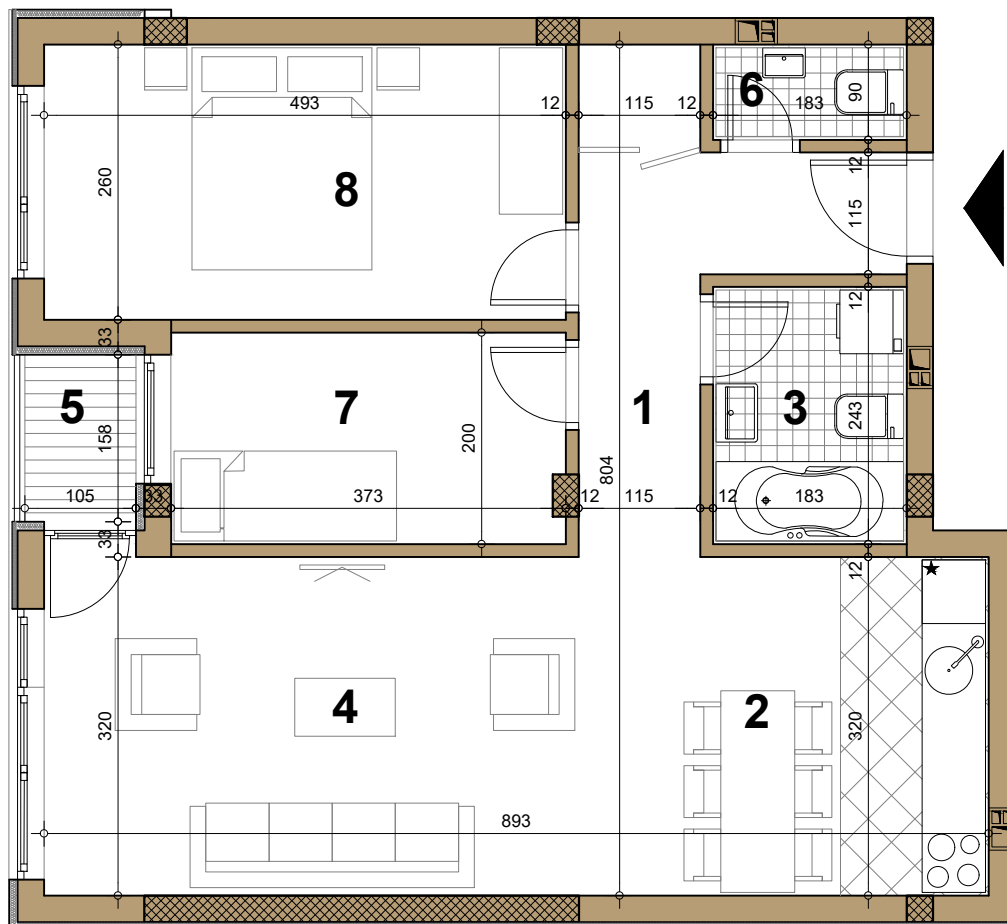

# STAMBENI OBJEKAT

Novi Sad, Laze Lazarevića br.38 - objekat 1

I/II/III sprat ▶ STAN 06/10/14

TROSOBAN

62.43 m<sup>2</sup>

◀ **06/10/14**

## 06/10/14 - TROSOBAN

| broj | naziv prostorije | obrađa poda | površina (m <sup>2</sup> ) |
|------|------------------|-------------|----------------------------|
| 1    | ulaz             | parket      | 7.80                       |
| 2    | kuhinja          | ker.pl.     | 8.72                       |
| 3    | kupatilo         | ker.pl.     | 4.45                       |
| 4    | dnevna soba      | parket      | 19.85                      |
| 5    | terasa           | ker.pl.     | 1.66                       |
| 6    | wc               | ker.pl.     | 1.65                       |
| 7    | spavaća soba     | parket      | 7.41                       |
| 8    | spavaća soba     | parket      | 12.82                      |

**UKUPNO NETO** 64.36 m<sup>2</sup>

**UKUPNO NETO (-3%)** 62.43 m<sup>2</sup>