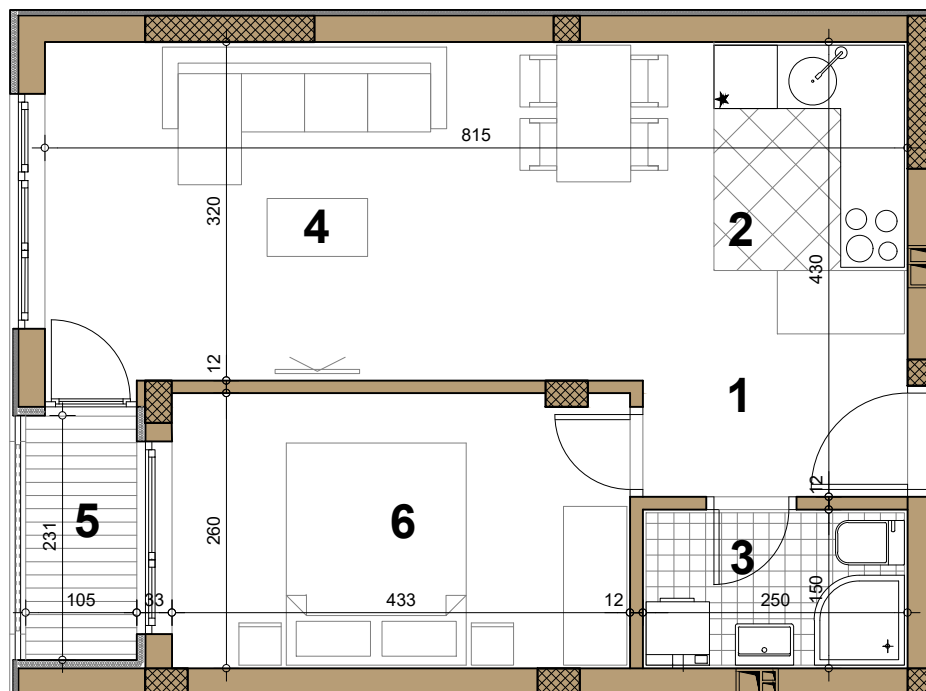

STAMBENI OBJEKAT

Novi Sad, Laze Lazarevića br.38 - objekat 1

I/II/III sprat ▶ STAN 07/11/15

DVOSOBAN

44.83 m²

◀ **07/11/15**

07/11/15 - DVOSOBAN

broj	naziv prostorije	obrađa poda	površina (m ²)
1	ulaz	parket	2.75
2	kuhinja	ker.pl.	5.76
3	kupatilo	ker.pl.	3.75
4	dnevna soba	parket	20.32
5	terasa	ker.pl.	2.43
6	spavaća soba	parket	11.21
UKUPNO NETO			46.22 m²
UKUPNO NETO (-3%)			44.83 m²