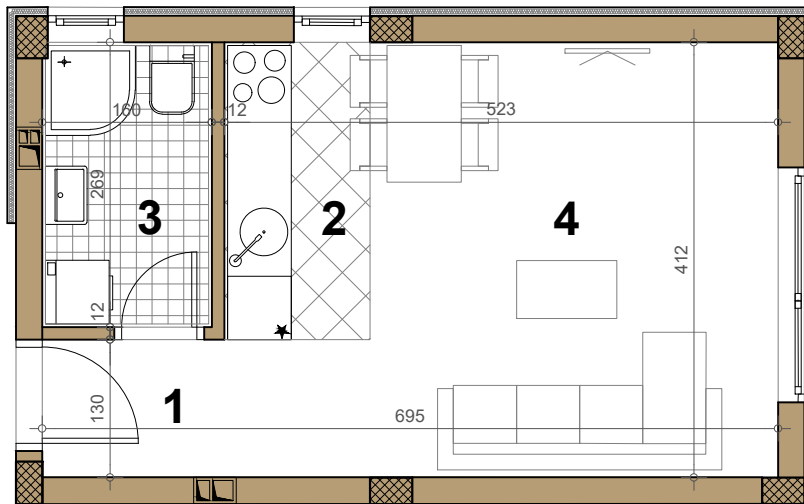

# STAMBENI OBJEKAT

Novi Sad, Laze Lazarevića br.38 - objekat 2

Prizemlje ► STAN 01

GARSONJERA

27.19 m<sup>2</sup>

01 ►

## 01 - GARSONJERA

broj	naziv prostorije	obrada poda	površina (m <sup>2</sup> )
1	ulaz	parket	2.24
2	kuhinja	ker.pl.	4.93
3	kupatilo	ker.pl.	4.30
4	dnevna soba	parket	16.56
<b>UKUPNO NETO</b>			<b>28.03 m<sup>2</sup></b>
<b>UKUPNO NETO (-3%)</b>			<b>27.19 m<sup>2</sup></b>