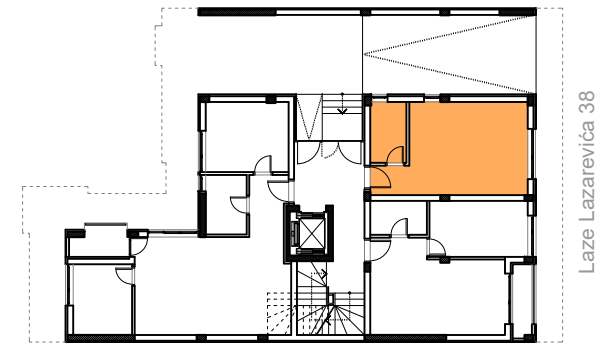

# STAMBENI OBJEKAT

Novi Sad, Laze Lazarevića br.38 - objekat 2

Prizemlje ► STAN 01

GARSONJERA

27.19 m<sup>2</sup>

01 ►

## 01 - GARSONJERA

broj	naziv prostorije	obrada poda	površina (m <sup>2</sup> )
1	ulaz	parket	2.24
2	kuhinja	ker.pl.	4.93
3	kupatilo	ker.pl.	4.30
4	dnevna soba	parket	16.56
<b>UKUPNO NETO</b>			<b>28.03 m<sup>2</sup></b>
<b>UKUPNO NETO (-3%)</b>			<b>27.19 m<sup>2</sup></b>