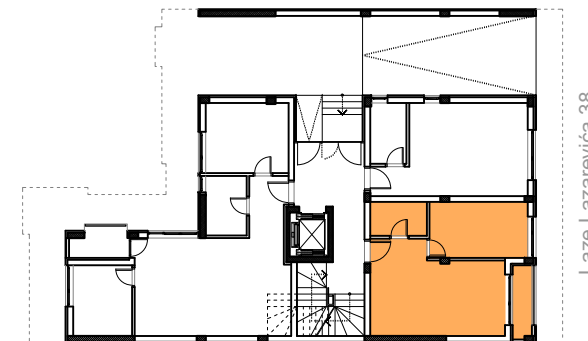

# STAMBENI OBJEKAT

Novi Sad, Laze Lazarevića br.38 - objekat 2

Prizemlje ► STAN 02

DVOSOBAN

38.14 m<sup>2</sup>

02 ►

## 02 - DVOSOBAN

broj	naziv prostorije	obrada poda	površina (m <sup>2</sup> )
1	ulaz	parket	2.45
2	kuhinja	ker.pl.	5.71
3	kupatilo	ker.pl.	3.75
4	dnevna soba	parket	13.99
5	terasa	ker.pl.	2.72
6	spavaća soba	parket	10.70
<b>UKUPNO NETO</b>			<b>39.32 m<sup>2</sup></b>
<b>UKUPNO NETO (-3%)</b>			<b>38.14 m<sup>2</sup></b>