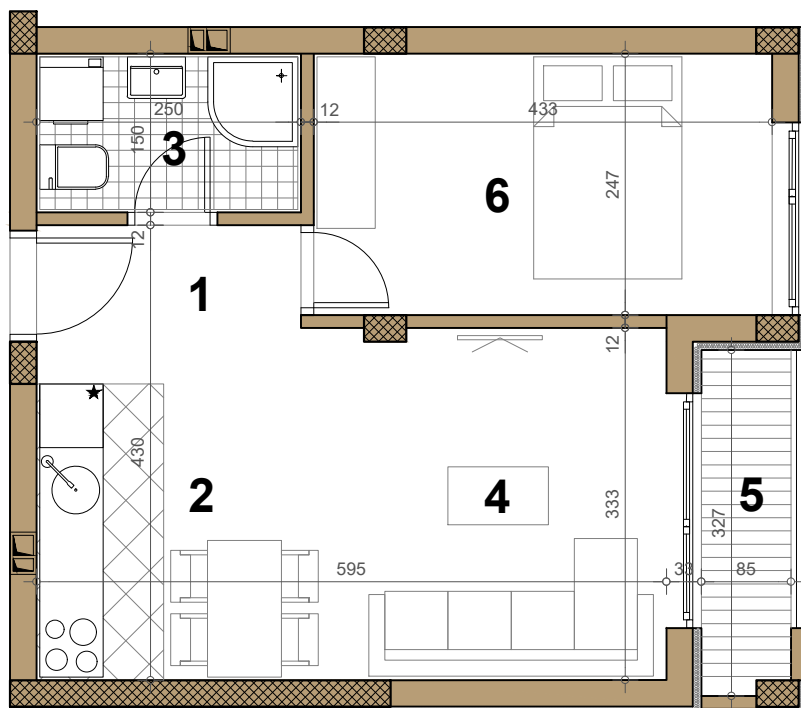

# STAMBENI OBJEKAT

Novi Sad, Laze Lazarevića br.38 - objekat 2

Prizemlje ► STAN 02

DVOSOBAN

38.14 m<sup>2</sup>

02 ►

## 02 - DVOSOBAN

broj	naziv prostorije	obrada poda	površina (m <sup>2</sup> )
1	ulaz	parket	2.45
2	kuhinja	ker.pl.	5.71
3	kupatilo	ker.pl.	3.75
4	dnevna soba	parket	13.99
5	terasa	ker.pl.	2.72
6	spavaća soba	parket	10.70
<b>UKUPNO NETO</b>			<b>39.32 m<sup>2</sup></b>
<b>UKUPNO NETO (-3%)</b>			<b>38.14 m<sup>2</sup></b>

Laze Lazarevića 38