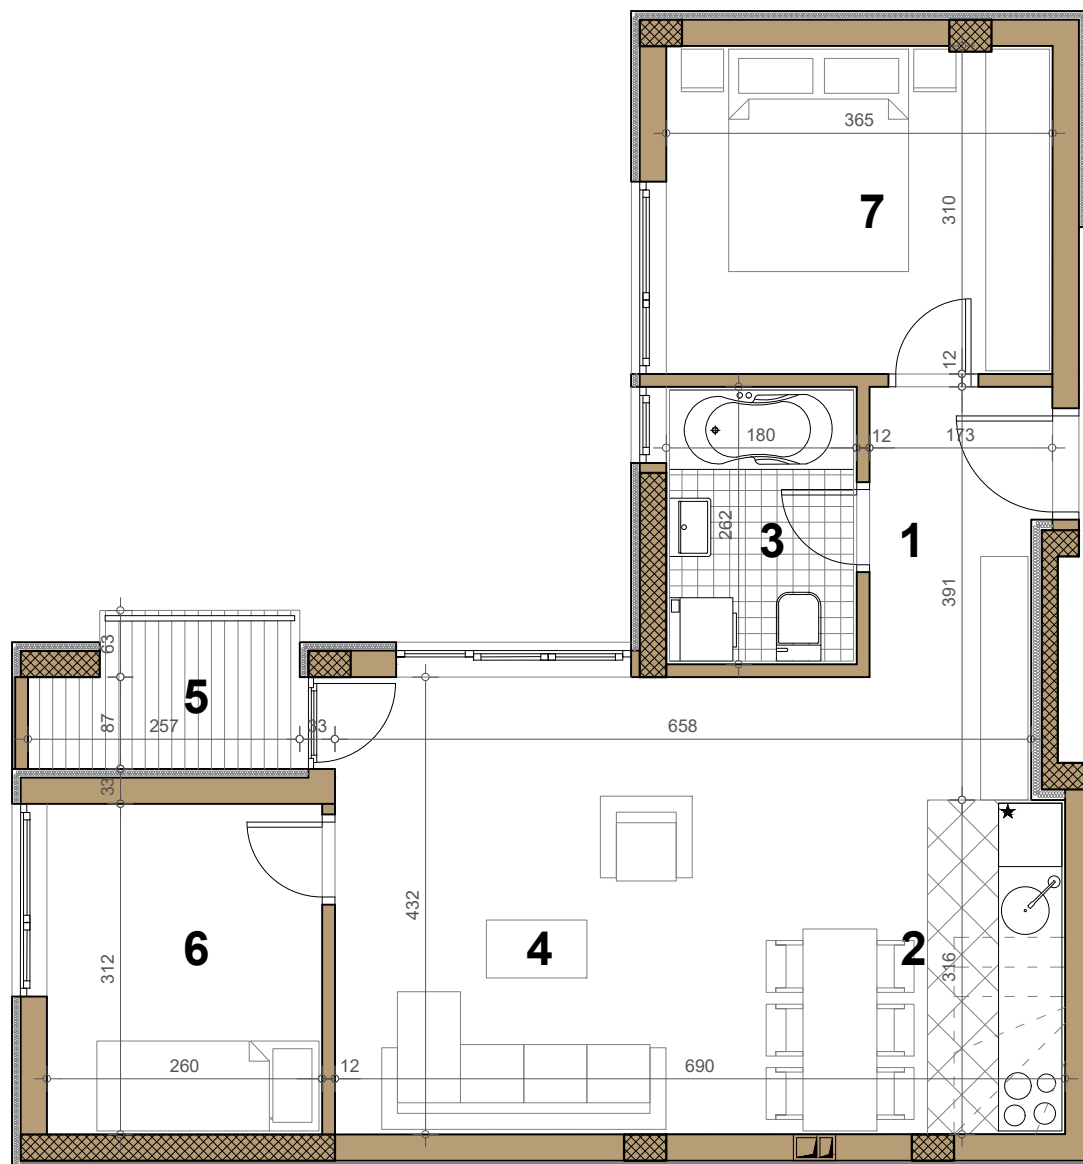

STAMBENI OBJEKAT

Novi Sad, Laze Lazarevića br.38 - objekat 2

Prizemlje ▶ STAN 03

TROSOBAN

59.72 m²

03 - TROSOBAN

broj	naziv prostorije	obrada poda	površina (m ²)
1	ulaz	parket	4.54
2	kuhinja	ker.pl.	7.67
3	kupatilo	ker.pl.	4.72
4	dnevna soba	parket	21.82
5	terasa	ker.pl.	3.42
6	spavaća soba	parket	8.11
7	spavaća soba	parket	11.29

UKUPNO NETO

61.57 m²

UKUPNO NETO (-3%)

59.72 m²