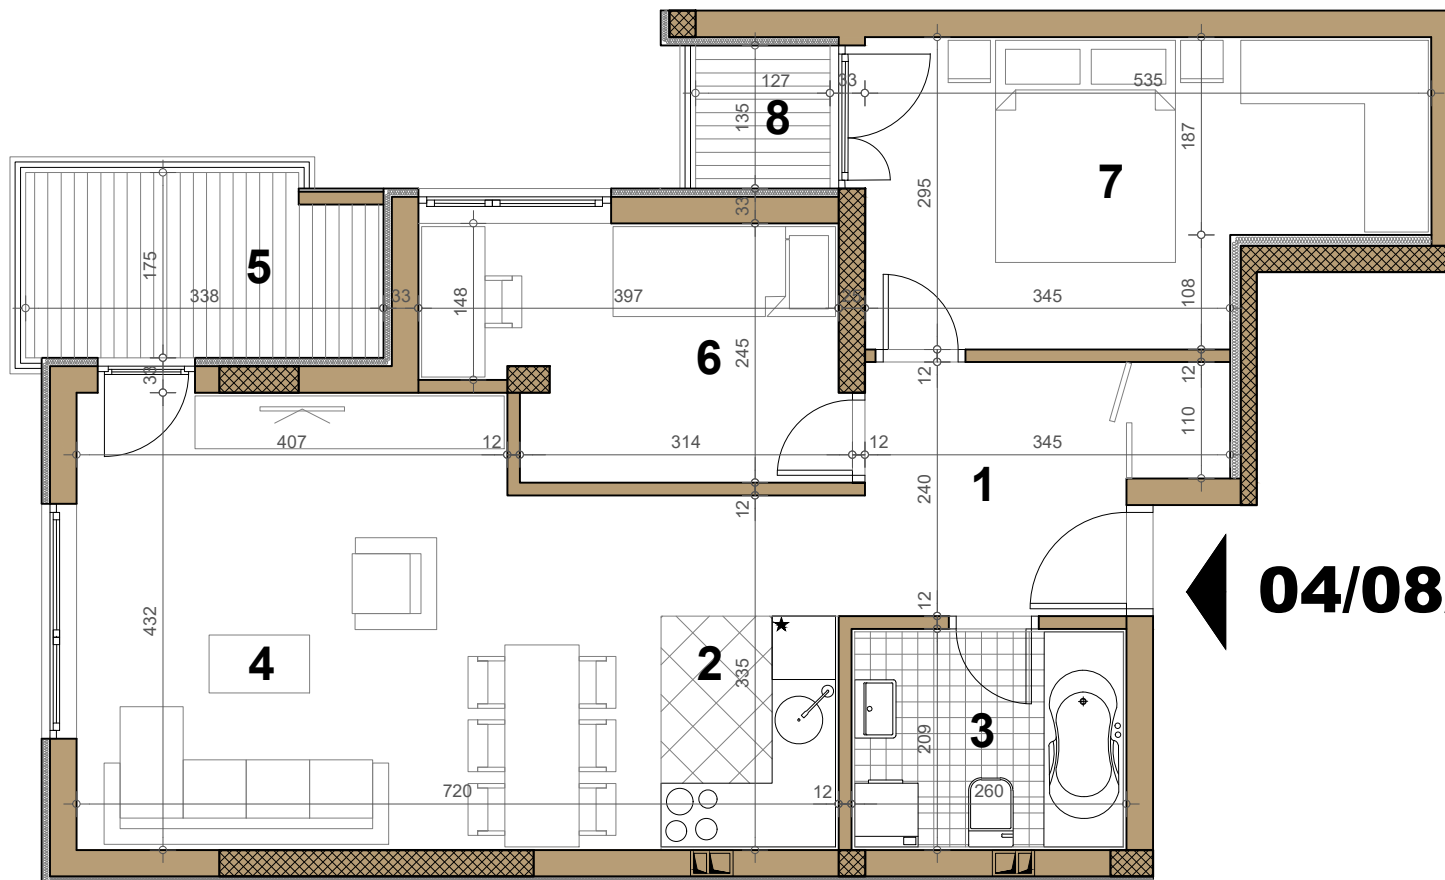

# STAMBENI OBJEKAT

Novi Sad, Laze Lazarevića br.38 - objekat 2

I/II/III sprat ▶ STAN 04/08/12

TROSOBAN

69.01 m<sup>2</sup>

04/08/12 - TROSOBAN

broj	naziv prostorije	obraća poda	površina (m <sup>2</sup> )
1	ulaz	parket	7.34
2	kuhinja	ker.pl.	5.63
3	kupaćilo	ker.pl.	5.43
4	dnevna soba	parket	22.45
5	terasa	ker.pl.	5.68
6	spavaća soba	parket	8.82
7	spavaća soba	parket	14.07
8	terasa	ker.pl.	1.72

UKUPNO NETO

71.14 m<sup>2</sup>

UKUPNO NETO (-3%)

69.01 m<sup>2</sup>

◀ 04/08/12

Laze Lazarevića 38