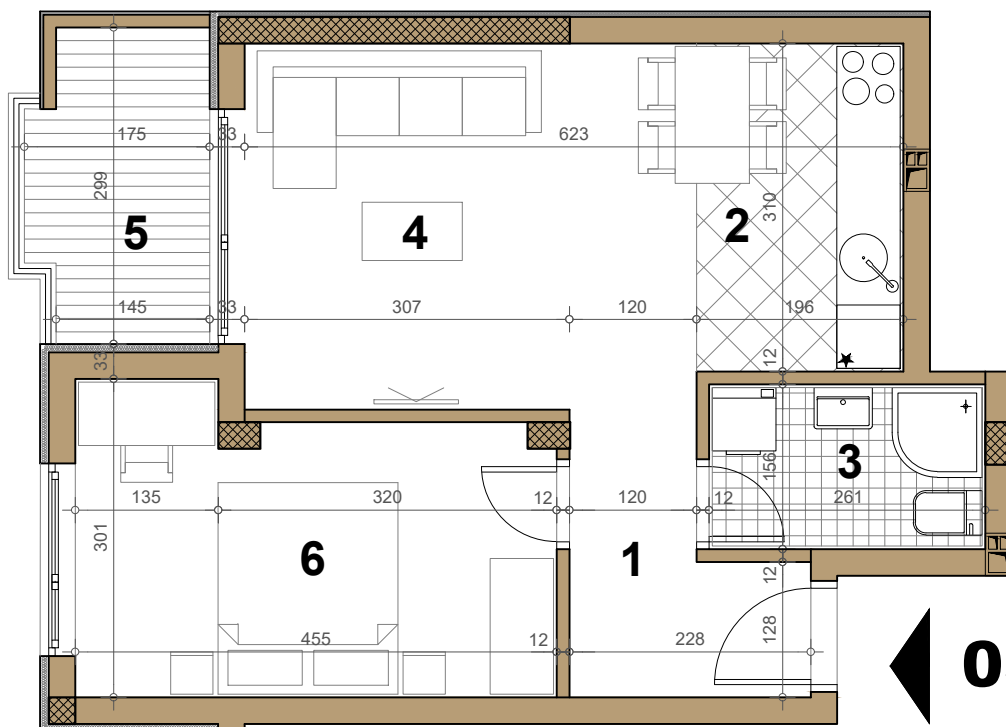

STAMBENI OBJEKAT

Novi Sad, Laze Lazarevića br.38 - objekat 2

I/II/III sprat ► STAN 05/09/13

DVOSOBAN

45.14 m²

◀ **05/09/13**

05/09/13 - DVOSOBAN

broj	naziv prostorije	obrada poda	površina (m ²)
1	ulaz	parket	4.64
2	kuhinja	ker.pl.	6.06
3	kupatilo	ker.pl.	4.07
4	dnevna soba	parket	14.77
5	terasa	ker.pl.	4.78
6	spavaća soba	parket	12.22

UKUPNO NETO

46.54 m²

UKUPNO NETO (-3%)

45.14 m²

Laze Lazarevića 38