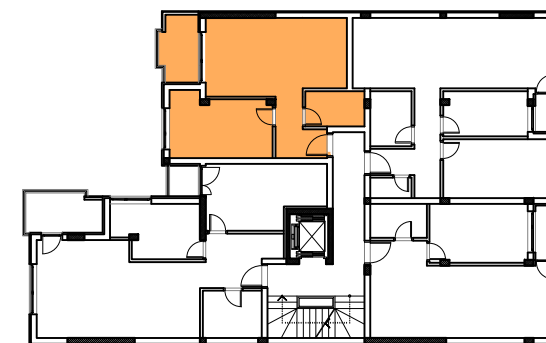

STAMBENI OBJEKAT

Novi Sad, Laze Lazarevića br.38 - objekat 2

I/II/III sprat ► STAN 05/09/13

DVOSOBAN

45.14 m²

◀ **05/09/13**

05/09/13 - DVOSOBAN

broj	naziv prostorije	obrada poda	površina (m ²)
1	ulaz	parket	4.64
2	kuhinja	ker.pl.	6.06
3	kupatilo	ker.pl.	4.07
4	dnevna soba	parket	14.77
5	terasa	ker.pl.	4.78
6	spavaća soba	parket	12.22

UKUPNO NETO

46.54 m²

UKUPNO NETO (-3%)

45.14 m²

Laze Lazarevića 38