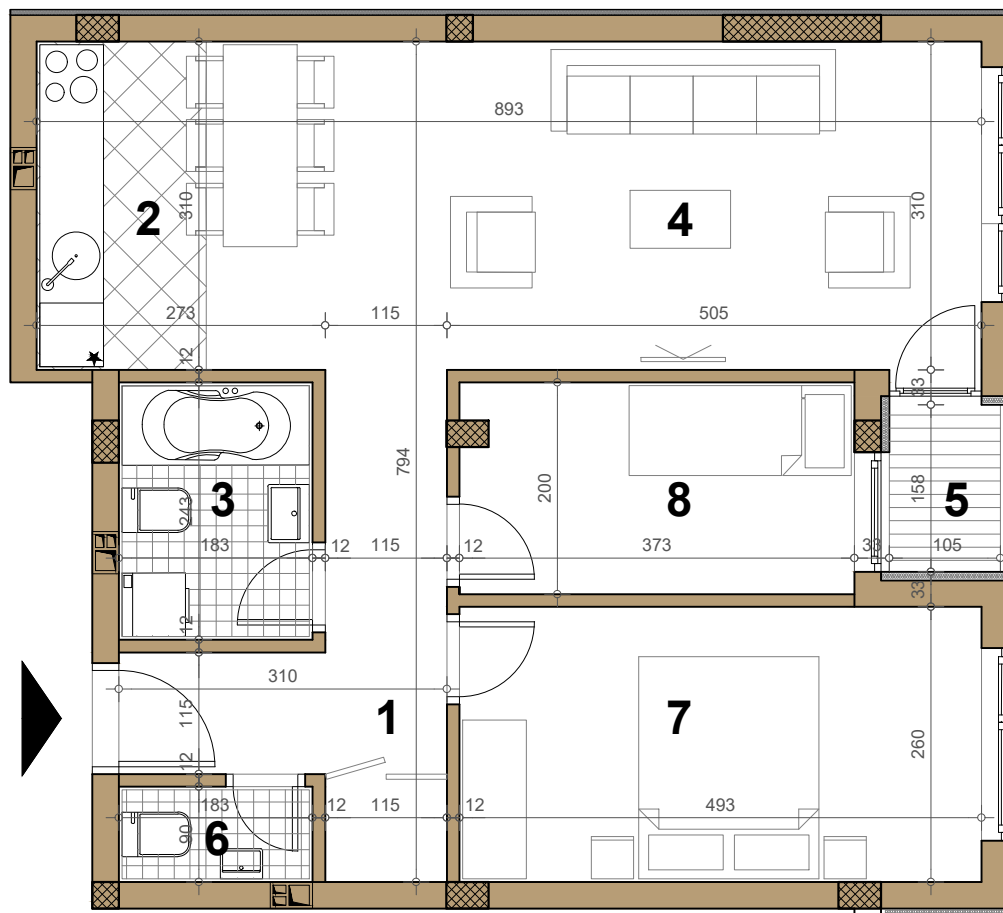

STAMBENI OBJEKAT

Novi Sad, Laze Lazarevića br.38 - objekat 2

I/II/III sprat ▶ STAN 06/10/14

TROSOBAN

61.55 m²

06/10/14 ▶

06/10/14 - TROSOBAN

broj	naziv prostorije	obrađa poda	površina (m ²)
1	ulaz	parket	7.80
2	kuhinja	ker.pl.	8.45
3	kupatilo	ker.pl.	4.45
4	dnevna soba	parket	19.23
5	terasa	ker.pl.	1.66
6	wc	ker.pl.	1.65
7	spavaća soba	parket	12.82
8	spavaća soba	parket	7.39

UKUPNO NETO 63.45 m²

UKUPNO NETO (-3%) 61.55 m²

Laze Lazarevića 38