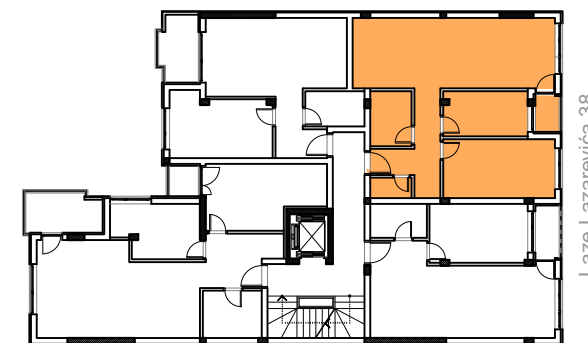

STAMBENI OBJEKAT

Novi Sad, Laze Lazarevića br.38 - objekat 2

I/II/III sprat ▶ STAN 06/10/14

TROSOBAN

61.55 m²

06/10/14 ▶

06/10/14 - TROSOBAN

broj	naziv prostorije	obrađa poda	površina (m ²)
1	ulaz	parket	7.80
2	kuhinja	ker.pl.	8.45
3	kupatilo	ker.pl.	4.45
4	dnevna soba	parket	19.23
5	terasa	ker.pl.	1.66
6	wc	ker.pl.	1.65
7	spavaća soba	parket	12.82
8	spavaća soba	parket	7.39

UKUPNO NETO 63.45 m²

UKUPNO NETO (-3%) 61.55 m²

Laze Lazarevića 38