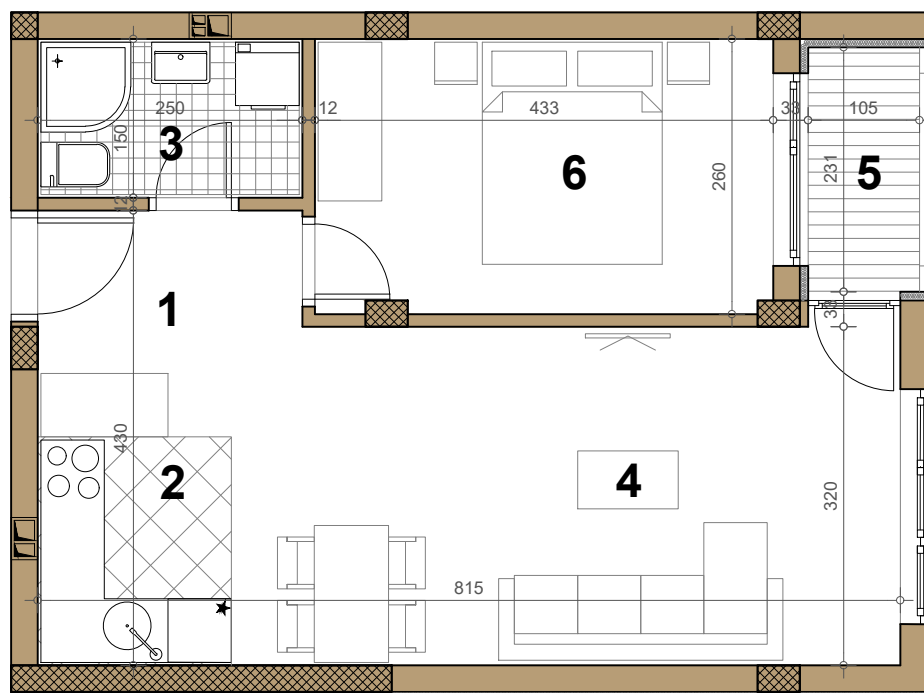

# STAMBENI OBJEKAT

Novi Sad, Laze Lazarevića br.38 - objekat 2

I/II/III sprat ▶ STAN 07/11/15

DVOSOBAN

44.81 m<sup>2</sup>

07/11/15 ▶

## 07/11/15 - DVOSOBAN

broj	naziv prostorije	obrada poda	površina (m <sup>2</sup> )
1	ulaz	parket	2.75
2	kuhinja	ker.pl.	5.76
3	kupatilo	ker.pl.	3.75
4	dnevna soba	parket	20.32
5	terasa	ker.pl.	2.43
6	spavaća soba	parket	11.19
<b>UKUPNO NETO</b>			<b>46.20 m<sup>2</sup></b>
<b>UKUPNO NETO (-3%)</b>			<b>44.81 m<sup>2</sup></b>

Laze Lazarevića 38