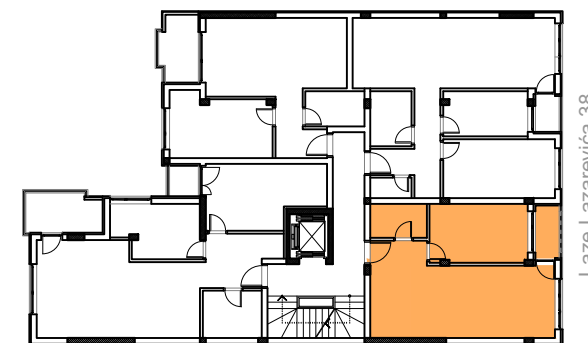

# STAMBENI OBJEKAT

Novi Sad, Laze Lazarevića br.38 - objekat 2

I/II/III sprat ▶ STAN 07/11/15

DVOSOBAN

44.81 m<sup>2</sup>

07/11/15 ▶

## 07/11/15 - DVOSOBAN

broj	naziv prostorije	obrada poda	površina (m <sup>2</sup> )
1	ulaz	parket	2.75
2	kuhinja	ker.pl.	5.76
3	kupatilo	ker.pl.	3.75
4	dnevna soba	parket	20.32
5	terasa	ker.pl.	2.43
6	spavaća soba	parket	11.19
<b>UKUPNO NETO</b>			<b>46.20 m<sup>2</sup></b>
<b>UKUPNO NETO (-3%)</b>			<b>44.81 m<sup>2</sup></b>